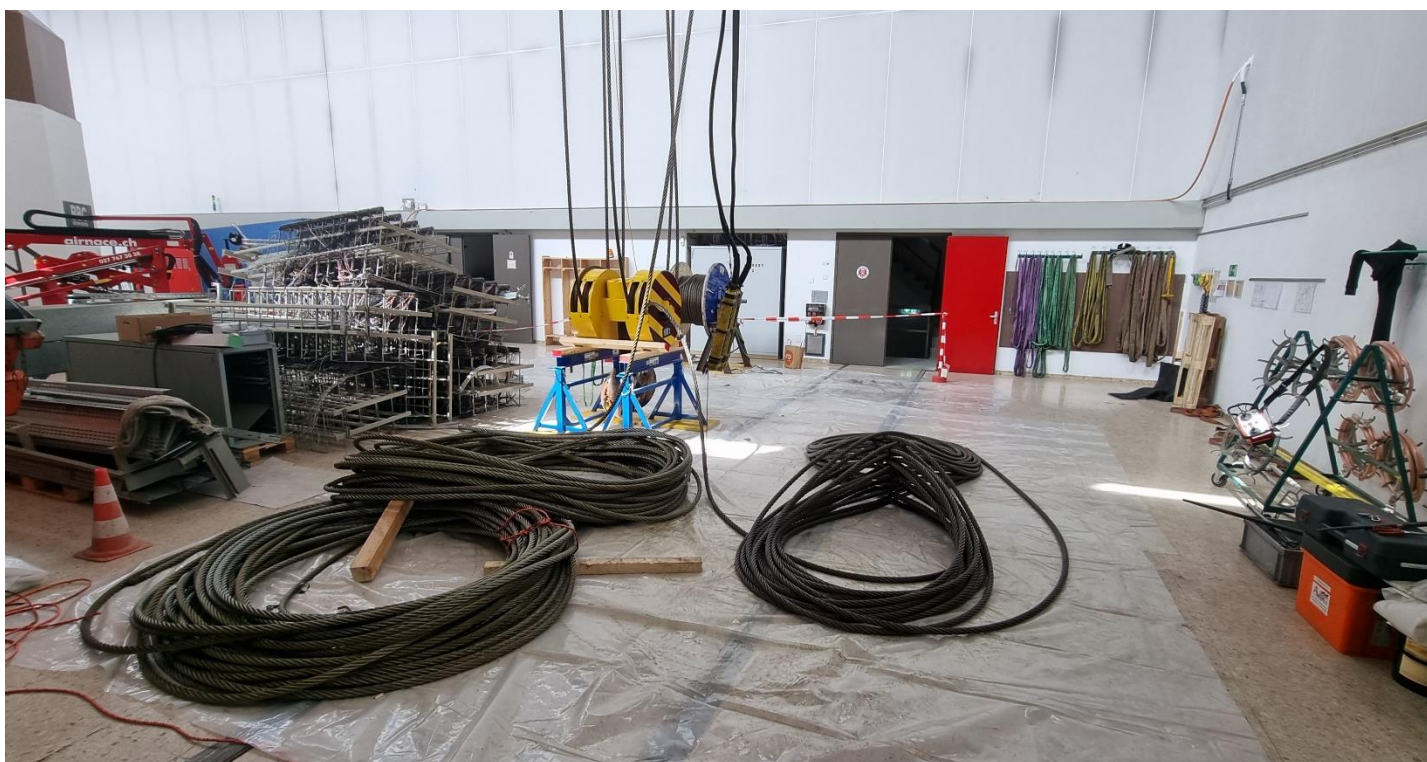

Mit de Amachers erläbsch öppis

KRAN-, FÖRDER- UND MASCHINENTECHNIK

Bsuech üs ufnes Kaffi!

Dir gefällt es durch die Schweiz zu reisen und neue Orte zu entdecken?

Auch Quereinsteiger sind herzlich willkommen!

Wir suchen Servicetechniker die an Kran-, Fassadenbefahr- und Spezialanlagen in der ganzen Schweiz arbeiten wollen. Wir haben Anlagen wie einfache Kettenzüge, diverse Fassadenbefahranlagen und Hallenkräne bis zu 300t.